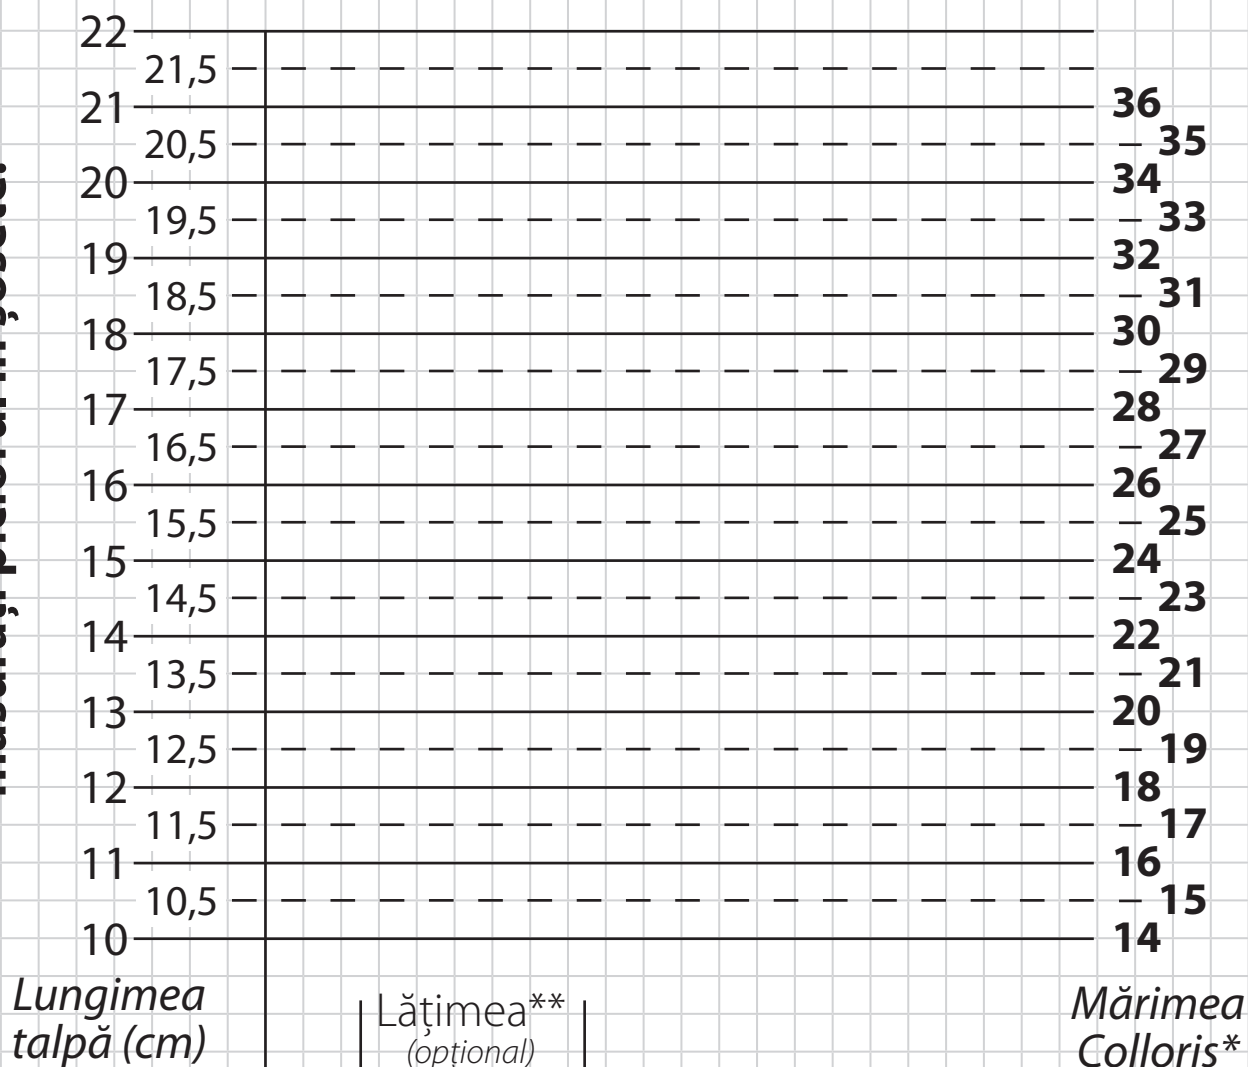

# Mărimea încălțăminte copii

**Colloris**

[www.facebook.com/CollorisBaby](https://www.facebook.com/CollorisBaby)

**Pentru sezonul de primăvară  
măsați piciorul în șosete.**

\* **Atenție:** Mărimile care le folosim nu corespund celor standard.

\*\* Dacă copilul are piciorul subțire sau foarte lat – indicați și lățimea.